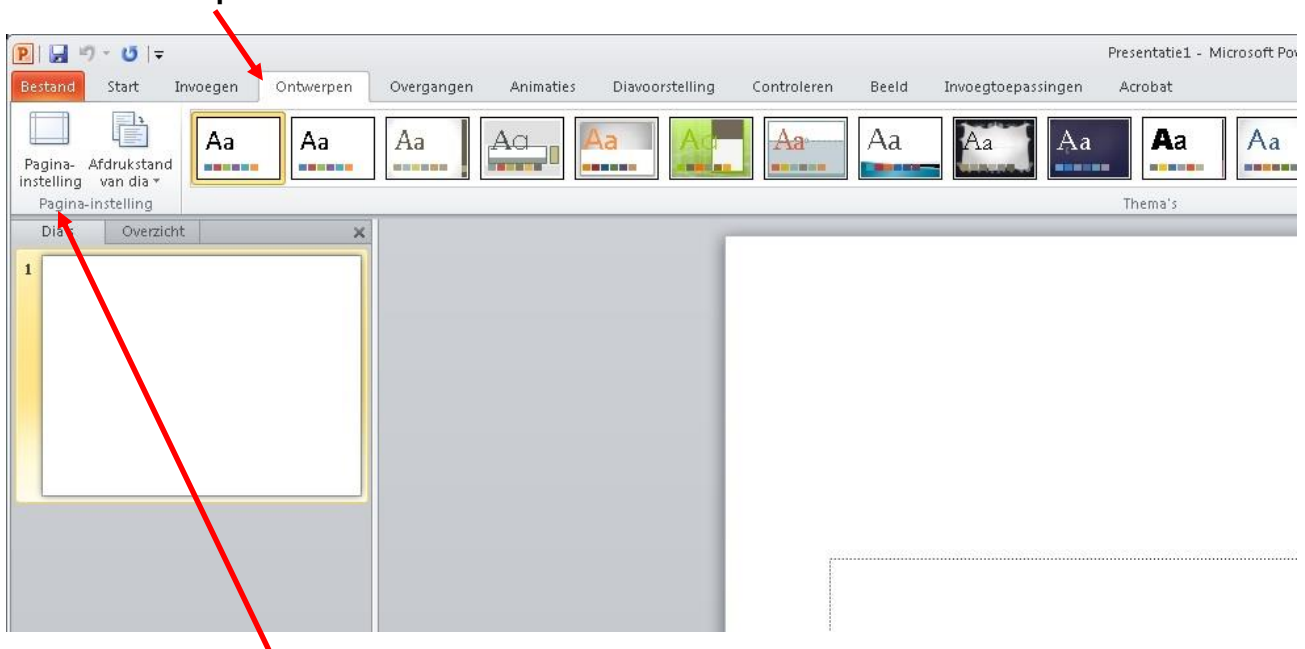

Zwart Audiovisual BV
Zuidesch 4
9304TW Lieveren
The Netherlands
T: +31(0)505017340
F: +31(0)505012037
Mobile: +31(0)650590153
e-mail: info@zwart-av.nl
<http://www.zwart-av.nl>

PowerPoint 2010/2013 presentaties voor de BrightSign mediaplayers en Myeasychannel

Kies bij aanvang van uw PowerPoint ontwerp een beeldresolutie, die zo dicht mogelijk bij het gewenste presentatie model komt. De keuze wordt mede bepaald door de resolutie van het beeldscherm waarop uw presentatie vertoond zal worden.

We hebben hieronder twee van de meest voorkomende beeldmaten voor u uitgerekend. U kunt echter elke gewenste beeldmaat toepassen zoals bij een zone indeling op uw beeldscherm, waarbij o.a. ook staande beeldmaten worden gebruikt.

Voorbeeld 1:

Uw presentatie wordt in de BrightSign player of in Myeasychannel weergegeven in een breedbeeld formaat met een resolutie van 1920 X 1080 pixels. Omdat bij een standaard installatie van PowerPoint de dpi instelling op 96 dpi staat, is dit ons uitgangspunt. We hebben via een rekenformule de juiste instellingen naar CM omgerekend..

Open PowerPoint.

Ga naar **<Ontwerpen>**

Ga naar **<Pagina instelling>**

De Popup <Pagina-instelling> wordt geopend (zie voorbeeld op volgende pagina)