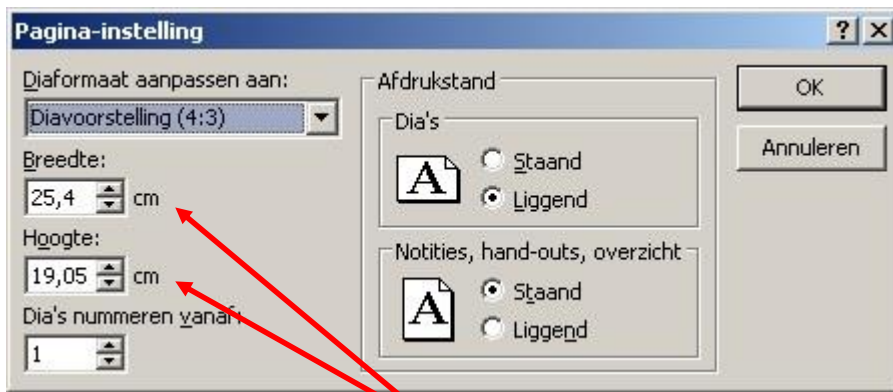

Open PowerPoint.

Ga naar **<Ontwerpen>**

Ga naar **<Pagina instelling>**

De Popup <Pagina-instelling> wordt geopend (zie voorbeeld op volgende pagina)

Zwart Audiovisual BV
 Zuidesch 4
 9304TW Lierveren
 The Netherlands
 T: +31(0)505017340
 F: +31(0)505012037
 Mobile: +31(0)650590153
 e-mail: info@zwart-av.nl
<http://www.zwart-av.nl>