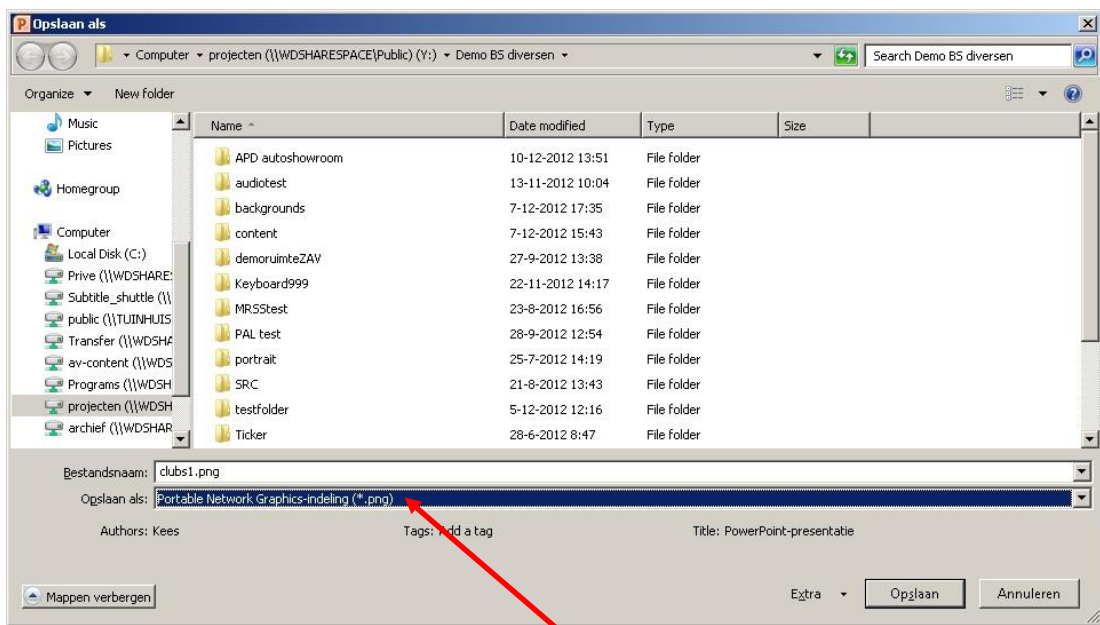

Zwart Audiovisual BV
Zuidesch 4
9304TW Lieveren
The Netherlands
T: +31(0)505017340
F: +31(0)505012037
Mobile: +31(0)650590153
e-mail: info@zwart-av.nl
<http://www.zwart-av.nl>

Ga naar **<Bestand>** en klik **<Opslaan als>** aan.

Kies het gewenste formaat. In dit voorbeeld is dit .png (Portable Network Graphics)