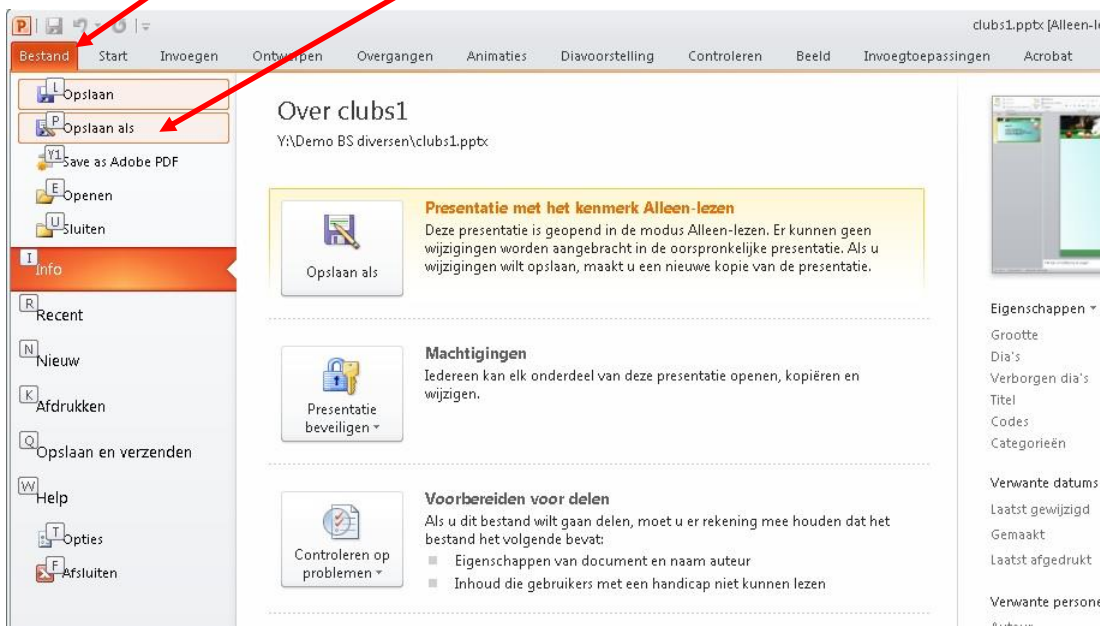

Zwart Audiovisual BV
Zuidesch 4
9304TW Lieveren
The Netherlands
T: +31(0)505017340
F: +31(0)505012037
Mobile: +31(0)650590153
e-mail: info@zwart-av.nl
<http://www.zwart-av.nl>

Ga naar **<Bestand>** en klik **<Opslaan als>** aan.

Kies het gewenste formaat. In dit voorbeeld is dit .png (Portable Network Graphics)