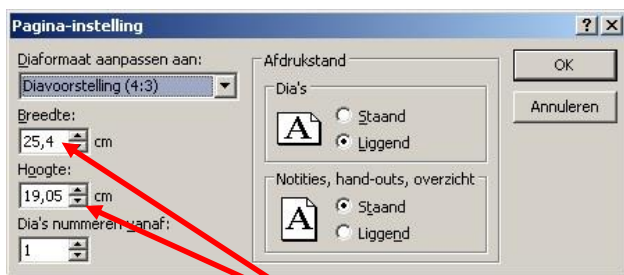

Verander de breedte en hoogte waarden:

Breedte: 33,87 cm

Hoogte: 19,05 cm

Vervolg de procedure, zoals verder in voorbeeld 1 is aangegeven.